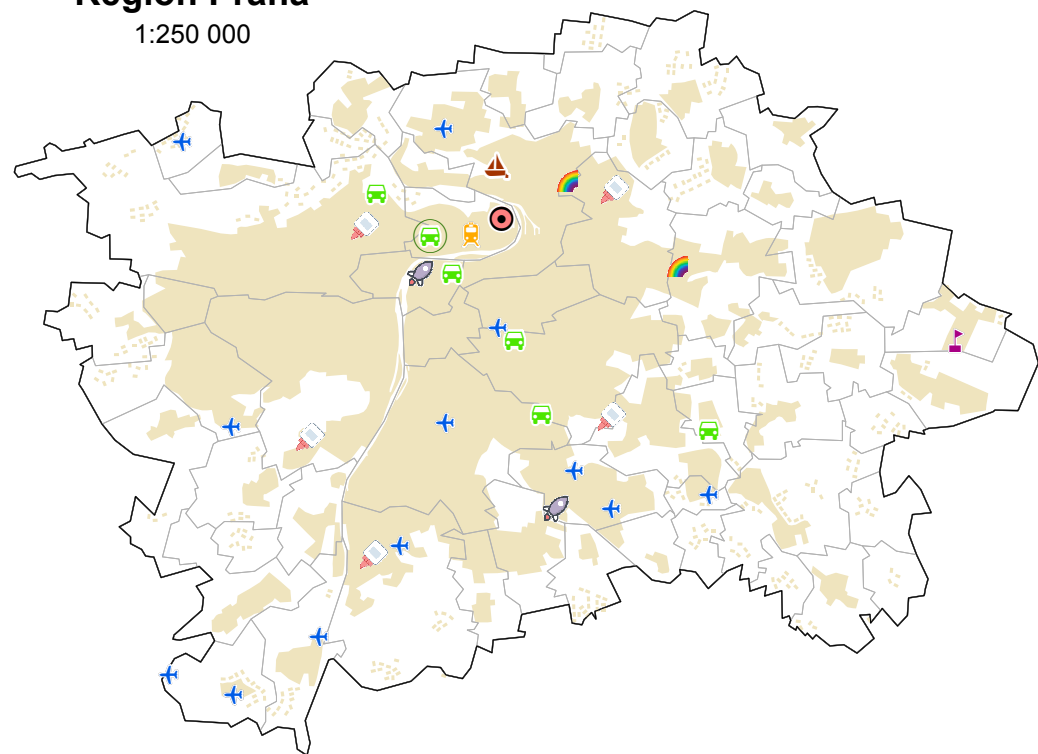

PROSTOROVÁ DISTRIBUCE

KUTILSTVÍ V ČESKÉ REPUBLICĚ NA PŘÍKLADU MODELÁŘSTVÍ

Svaz modelářů ČR, z.s.
Zapsané spolky, poboční spolky
(stav k únoru 2018)

1:1 500 000

**Spolky podle typu modelářské
činnosti:**

-  Centrála svazové organizace
-  Automodeláři  (dráhoví)
-  Letečtí modeláři
-  Lodní modeláři
-  Plastikoví modeláři
-  Raketoví modeláři
-  Železniční modeláři
-  Juniorští modeláři
-  Smíšené

**Území s významně vyšší prostorovou
hustotou lokalizace modelářských spolků**

 Lokální Getis-Ord statistika s $p < 0.05$

Region Praha

1:250 000

Administrativní hranice:

-  Stát
-  Kraj / V Praze městské části Prahy-hl.m.

Zastavěné území:

-  Území měst s počtem obyvatel nad 20 tis.
/ U regionů NUTS II zastavěné území obecně

Region Severozápad

1:1 000 000