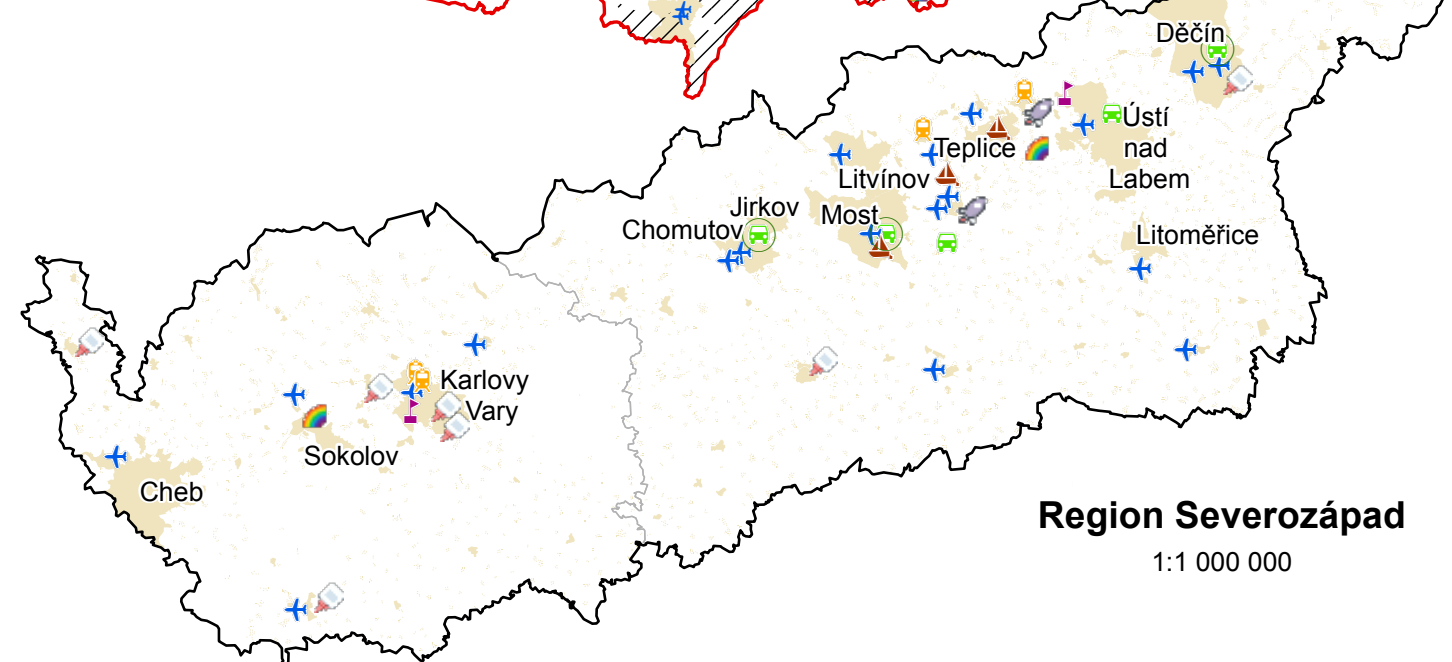

**Území s významně vyšší prostorovou
hustotou lokalizace modelářských spolků**

 Lokální Getis-Ord statistika s $p < 0.05$

Region Praha

1:250 000

Administrativní hranice:

-  Stát
-  Kraj / V Praze městské části Prahy-hl.m.

Zastavěné území:

-  Území měst s počtem obyvatel nad 20 tis.
/ U regionů NUTS II zastavěné území obecně

Region Severozápad

1:1 000 000